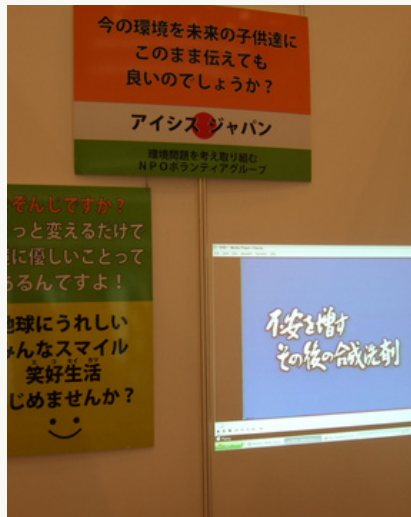

生物多様性Expo in 大阪にて ブース展示 & プレゼンテーション

地球のいのち、つないでいこう

わたしたちの暮らしと生物多様性

Biodiversity 2010 in 大阪

生物多様性 EXP

人と生きものとの未来を考える展示会

2010年 **3月20日** 土 → **21日** 日 **会場** グランキューブ大阪 **10:00~17:00**

入場無料

生物多様性をもたらす様々な恩恵は、すべての生きものの生存基盤であり、私たちの暮らしになくてはならないものです。2010年は国連が定めた国際生物多様性年であり、10月に名古屋で生物多様性条約第10回締約国会議(COP10)が開催されるなど、「生物多様性」に大きな注目が集まる年です。そのような中、環境省は日本初となる生物多様性をテーマとした総合展示会「生物多様性 EXPO2010」を大阪で開催します。生物多様性に配慮した商品(製品)やサービス、取り組み状況などをご覧いただけると同時に、生物多様性について体系的に学べる絶好の機会となります。小さなお子さんでも楽しめるイベントも実施します。ご家族揃ってのご来場を心よりお待ちしております。